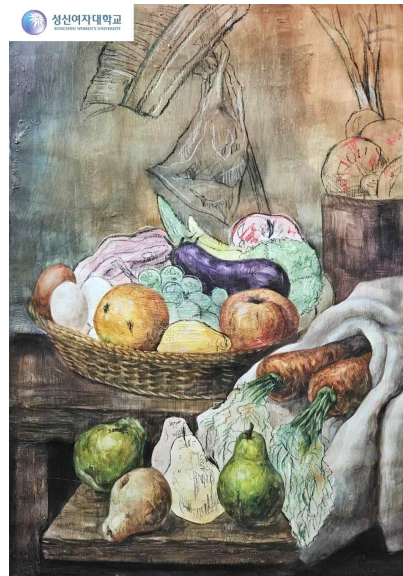

03. 서양화과 - 2024학년도 수시 실기우수작