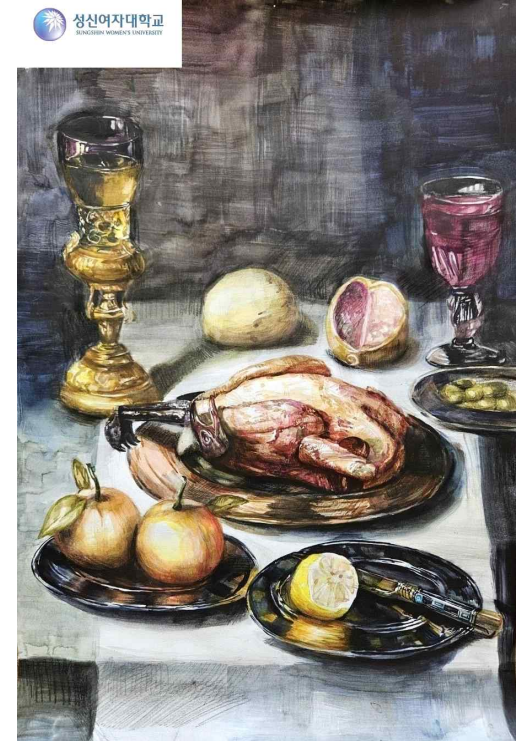

2024학년도 신입학전형

뷰티산업학과/미술대학 실기우수작

01. 뷰티산업학과 - 2024학년도 수시 실기우수작

01. 뷰티산업학과 - 2024학년도 정시 실기우수작

성신여자대학교
SUNGSHIN WOMEN'S UNIVERSITY

성신여자대학교
SUNGSHIN WOMEN'S UNIVERSITY

02. 동양화과 - 2024학년도 수시 실기우수작

02. 동양화과 - 2024학년도 정시 실기우수작

03. 서양화과 - 2024학년도 수시 실기우수작

03. 서양화과 - 2024학년도 정시 실기우수작

04. 조소과 - 2024학년도 수시 실기우수작

04. 조소과 - 2024학년도 정시 실기우수작

05. 공예과 - 2024학년도 수시 실기우수작

05. 공예과 - 2024학년도 정시 실기우수작

06. 디자인과 - 2024학년도 수시 실기우수작

06. 디자인과 - 2024학년도 정시 실기우수작