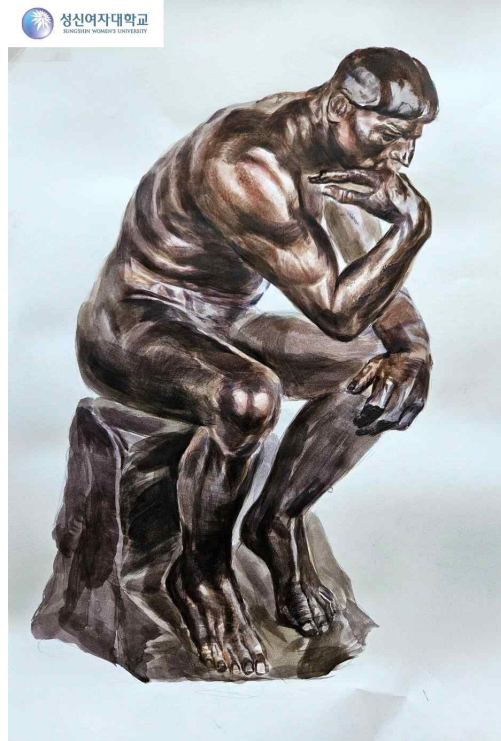

03. 서양화과 - 2024학년도 정시 실기우수작